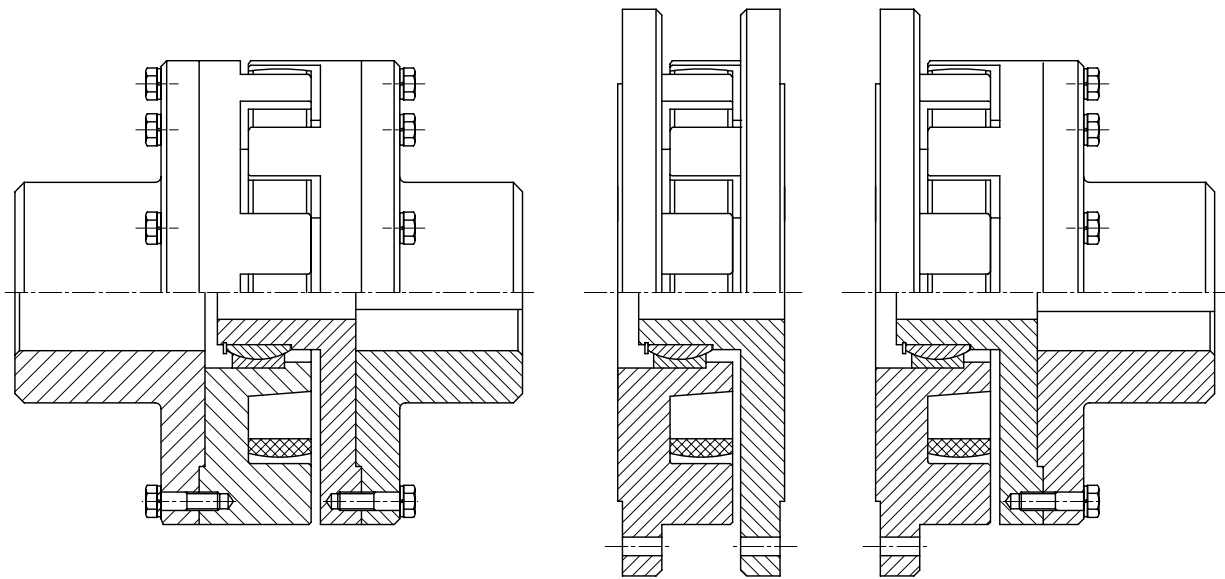

**МУФТЫ С ОДНИМ ВКЛАДЫШЕМ - ASN – специальные заказы
с подшипником**

Пример выполнения специального заказа: муфта с одним вкладышем ASN (номер кат. карточки 3 ASN):

L – с подшипником

LKK – с подшипником и двумя фланцами

LKZ - с подшипником и одним фланцем

LWP – с подшипником и промежуточным валом

Предлагаемые конструкционные решения могут быть модифицированы в соответствии с требованиями Заказчика и не ограничивают возможности дальнейших изменений конструкции муфты ASN.

№ кат.
карточки.

3ASN/SP2

03.2004

ASN-L

ASN- LKK

ASN- LKZ