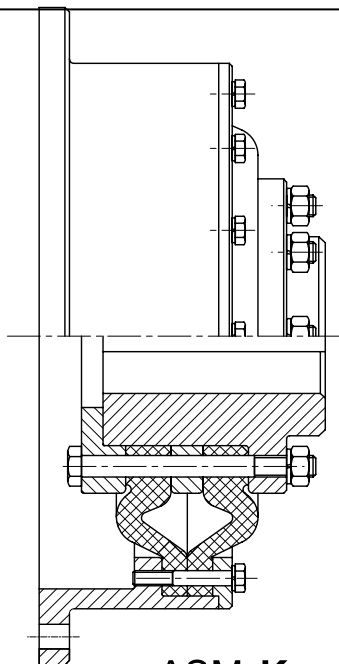

МУФТЫ ДИАФРАГМЕННЫЕ - ASM – специальные заказы

Пример выполнения специального заказа диафрагменной муфты ASM

(в соответствии с карточкой каталога №11 ASM):

K – с одним фланцем

P – с одной диафрагмой

PK – с одной диафрагмой и фланцем

PKK – с одной диафрагмой и двумя фланцами

LWP – с подшипником и промежуточным валом

PWP – с одной диафрагмой и промежуточным валом

№ карточки каталога

11 ASM/SP

Предлагаемые конструкционные решения могут быть модифицированы в соответствии с требованиями Заказчика и не ограничивают возможности дальнейших изменений конструкции муфты ASM.

03.2004

ASM-K