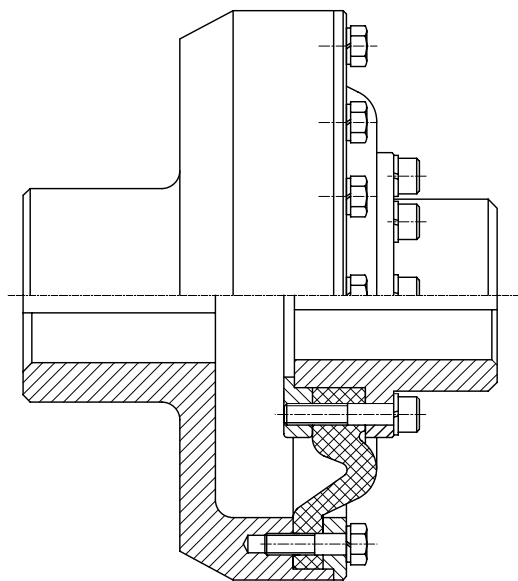

МУФТЫ ДИАФРАГМЕННЫЕ - ASM – специальные заказы

Пример выполнения специального заказа диафрагменной муфты ASM

(в соответствии с карточкой каталога №11 ASM):

K – с одним фланцем

P – с одной диафрагмой

PK – с одной диафрагмой и фланцем

PKK – с одной диафрагмой и двумя фланцами

LWP – с подшипником и промежуточным валом

PWP – с одной диафрагмой и промежуточным валом

№ карточки каталога

11 ASM/SP

Предлагаемые конструкционные решения могут быть модифицированы в соответствии с требованиями Заказчика и не ограничивают возможности дальнейших изменений конструкции муфты ASM.

03.2004

ASM-P