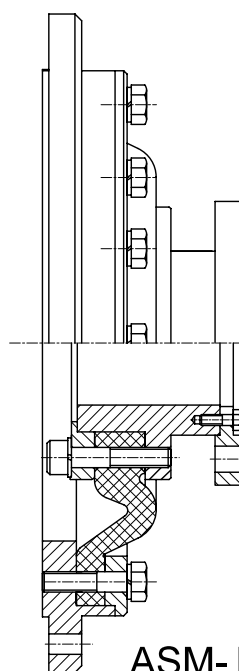

PKK – с одной диафрагмой и двумя фланцами

LWP – с подшипником и промежуточным валом

PWP – с одной диафрагмой и промежуточным валом

№ карточки каталога

11 ASM/SP

Предлагаемые конструкционные решения могут быть модифицированы в соответствии с требованиями Заказчика и не ограничивают возможности дальнейших изменений конструкции муфты ASM.

03.2004

ASM-K

ASM-P

ASM-PK

ASM-PKK

ASM-LWP

ASM-PWP