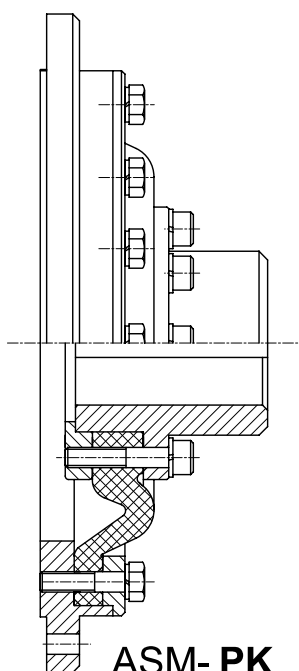

PKK – с одной диафрагмой и двумя фланцами

LWP – с подшипником и промежуточным валом

PWP – с одной диафрагмой и промежуточным валом

№ карточки каталога

11 ASM/SP

Предлагаемые конструкционные решения могут быть модифицированы в соответствии с требованиями Заказчика и не ограничивают возможности дальнейших изменений конструкции муфты ASM.

03.2004

ASM-K

ASM-P

ASM-PK

ASM-PKK

ASM-LWP

ASM-PWP